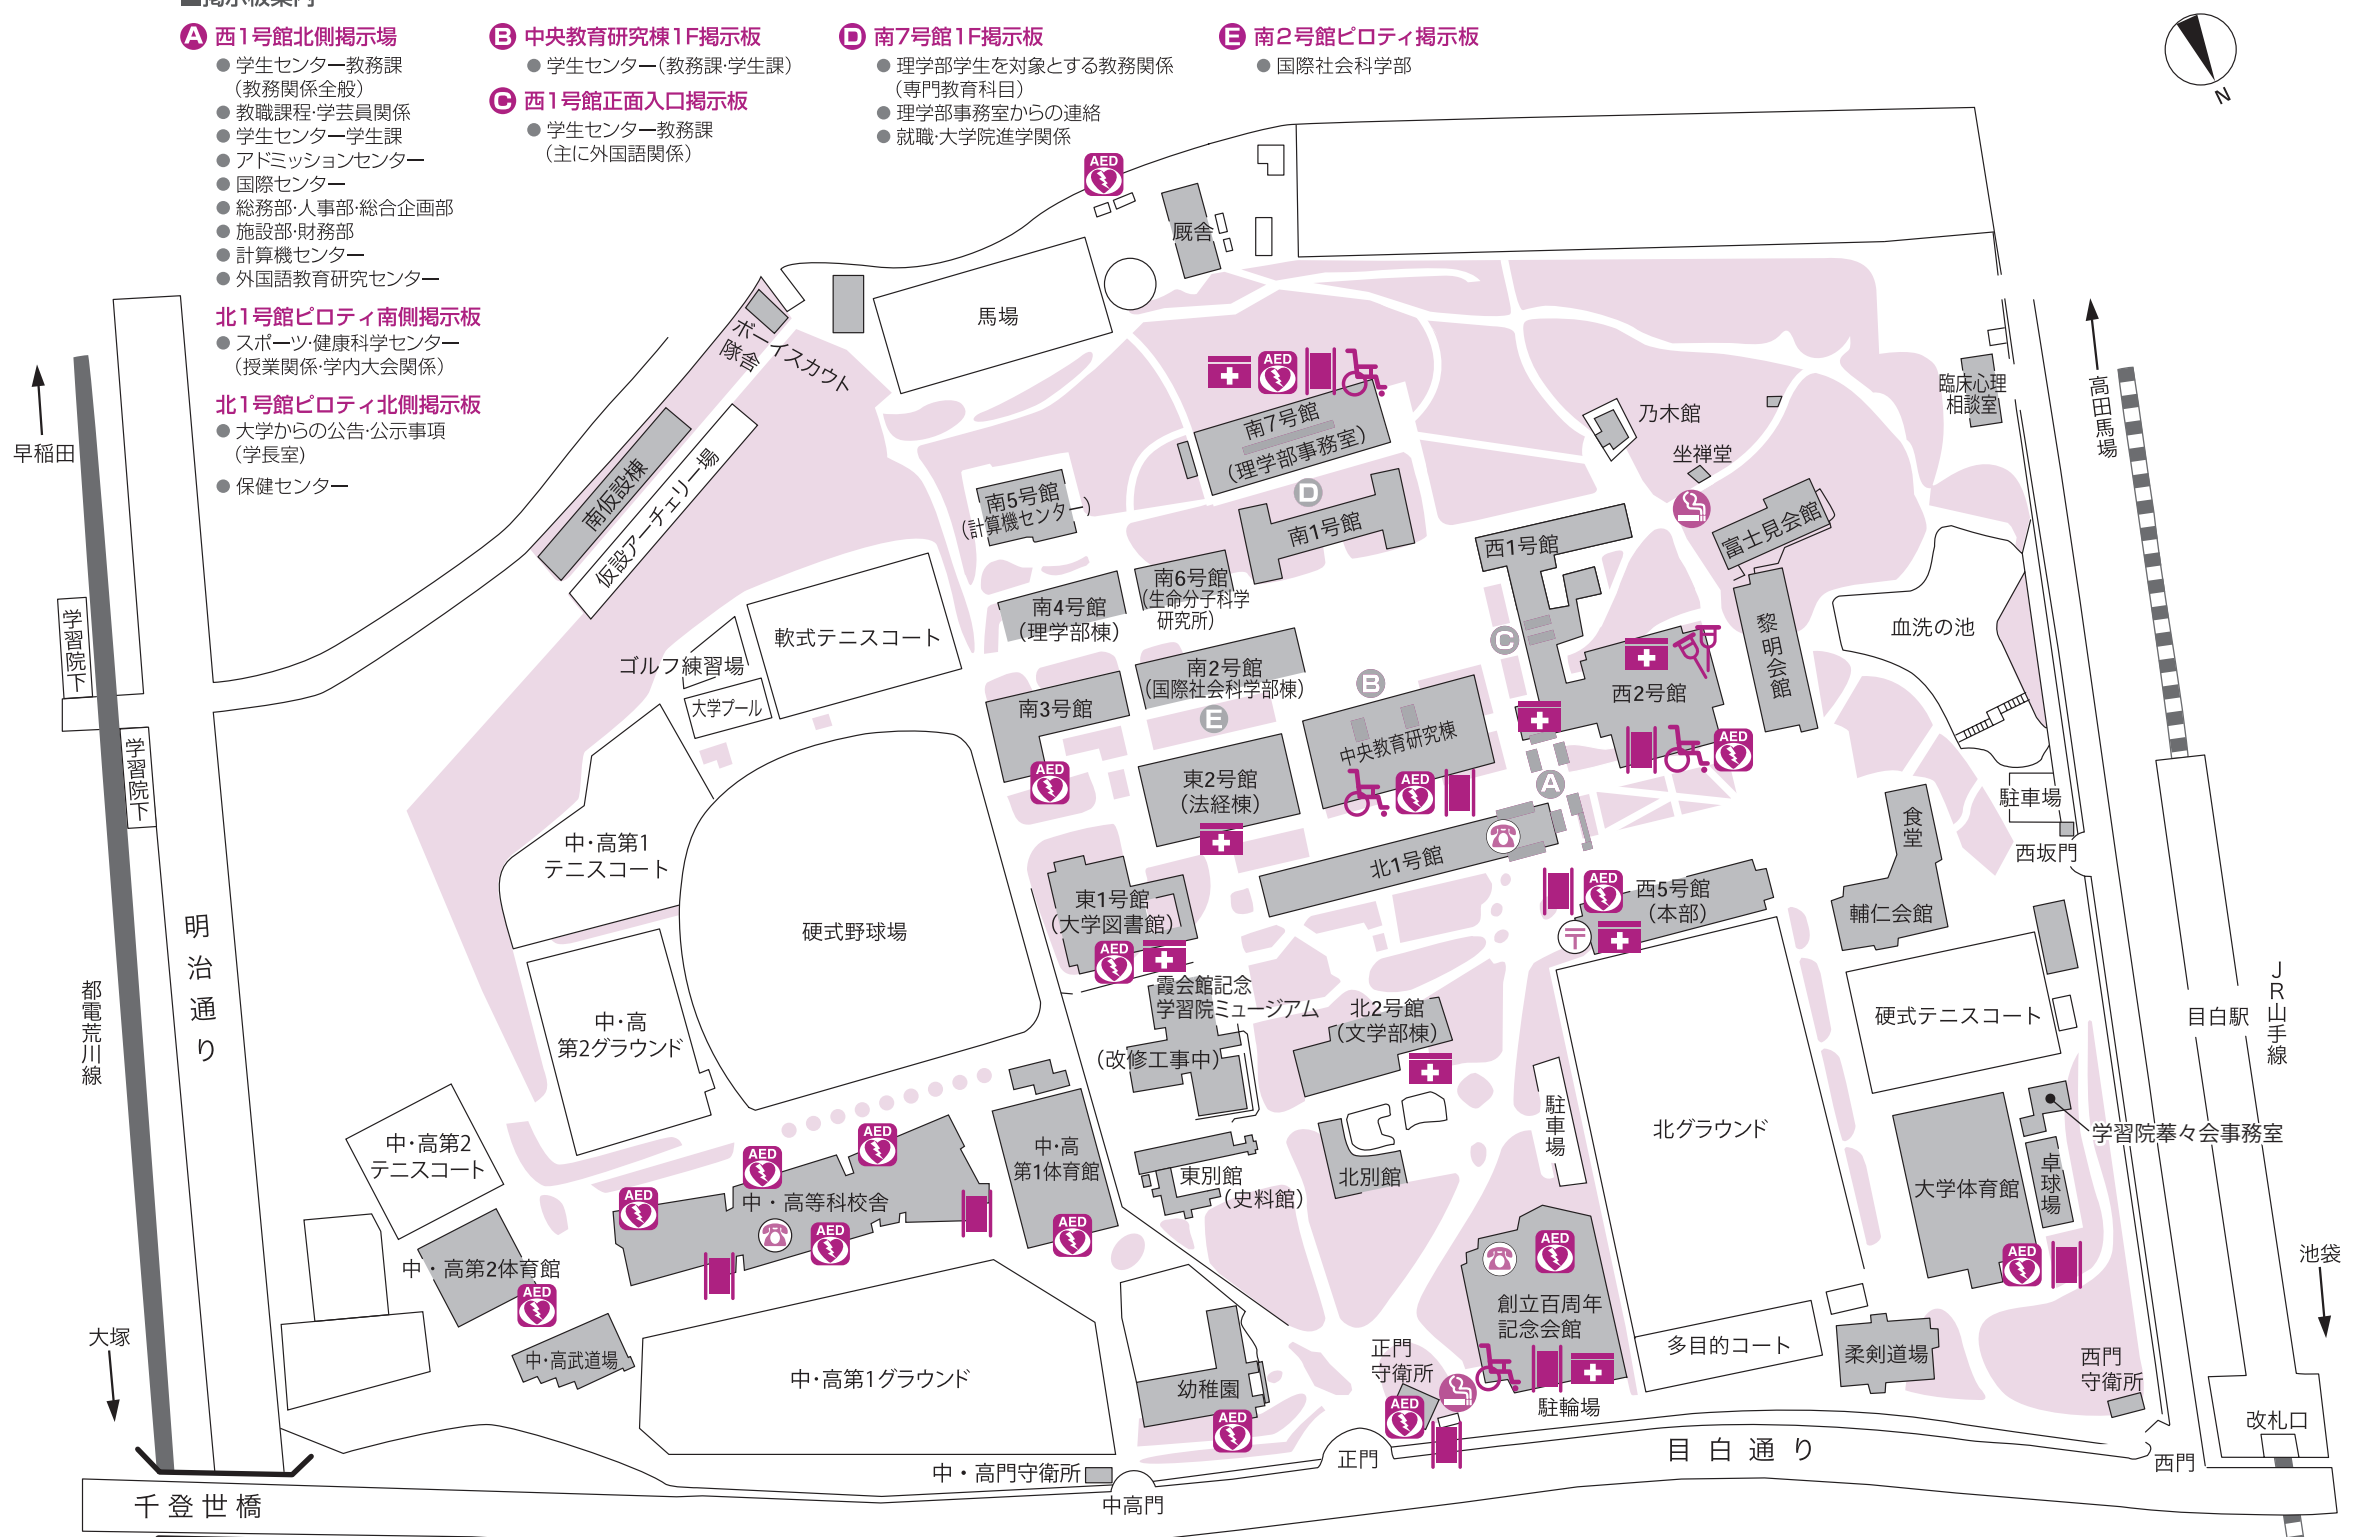

キャンパスマップ

■掲示板案内

A 西1号館北側掲示場

- 学生センター教務課 (教務関係全般)
- 教職課程・学芸員関係
- 学生センター学生課
- アドミッションセンター
- 国際センター
- 総務部・人事部・総合企画部
- 施設部・財務部
- 計算機センター
- 外国語教育研究センター

北1号館ピロティ南側掲示板

- スポーツ・健康科学センター (授業関係・学内大会関係)

北1号館ピロティ北側掲示板

- 大学からの公告・公示事項 (学長室)
- 保健センター

B 中央教育研究棟1F掲示板

- 学生センター(教務課・学生課)

C 西1号館正面入口掲示板

- 学生センター教務課 (主に外国語関係)

D 南7号館1F掲示板

- 理学部学生を対象とする教務関係 (専門教育科目)
- 理学部事務室からの連絡
- 就職・大学院進学関係

E 南2号館ピロティ掲示板

- 国際社会科学部

車椅子
保健センター(西2-B1)
学生センター(中央教育研究棟)
創立百周年記念会館

松葉杖
保健センター(西2-B1)

救急箱
西5-本部受付、南7理学部事務室、
東2法経棟受付、北2文学部棟受付、
大学図書館、創立百周年記念会館、
西1号館講師控室、
保健センター(西2-B1)
東1号館(2F)

AED(自動体外式除細動器)
西5-本部受付、西2号館保健センター前、
南7号館理学部事務室前、中央教育研究棟受付、
大学体育館、正面守衛所、南3号館(北側外壁)
創立百周年記念会館
馬場
東1号館(1F,2F,13F)