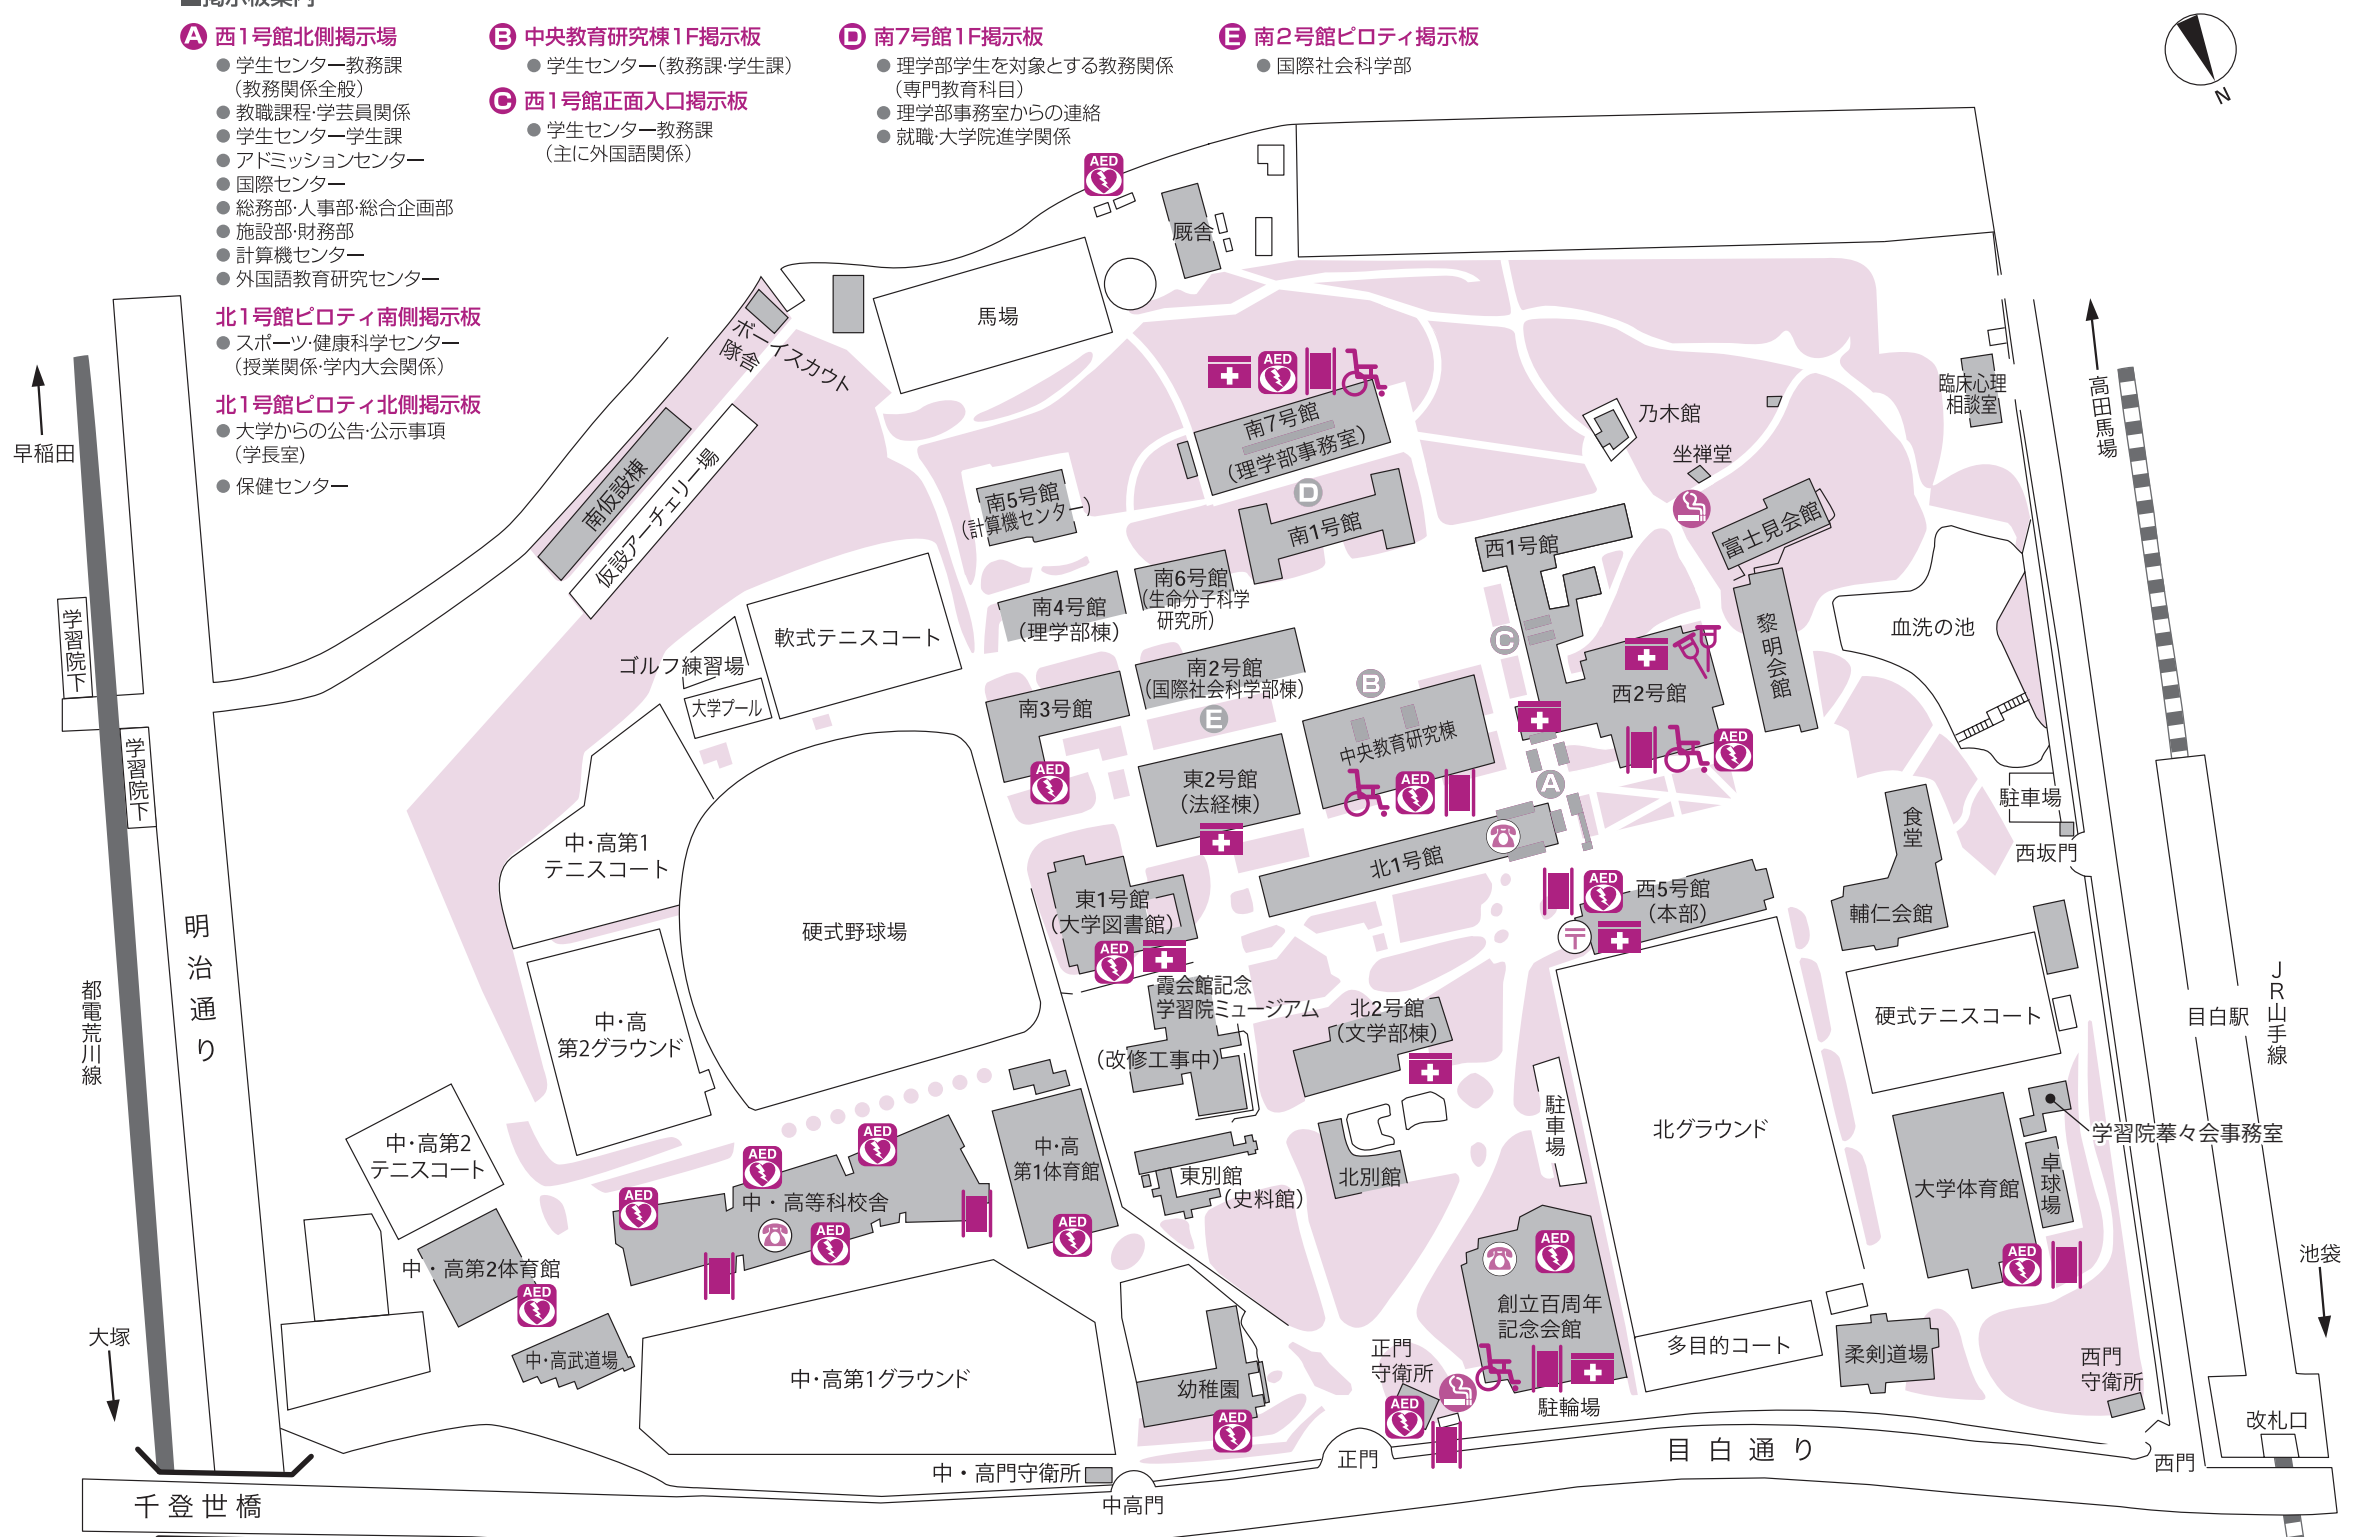

キャンパスマップ

■掲示板案内

A 西1号館北側掲示場

- 学生センター教務課 (教務関係全般)
- 教職課程・学芸員関係
- 学生センター学生課
- アドミッションセンター
- 国際センター
- 総務部・人事部・総合企画部
- 施設部・財務部
- 計算機センター
- 外国語教育研究センター

北1号館ピロティ南側掲示板

- スポーツ・健康科学センター (授業関係・学内大会関係)

北1号館ピロティ北側掲示板

- 大学からの公告・公示事項 (学長室)
- 保健センター

B 中央教育研究棟1F掲示板

- 学生センター(教務課・学生課)

C 西1号館正面入口掲示板

- 学生センター教務課 (主に外国語関係)

D 南7号館1F掲示板

- 理学部学生を対象とする教務関係 (専門教育科目)
- 理学部事務室からの連絡
- 就職・大学院進学関係

E 南2号館ピロティ掲示板

- 国際社会科学部

- 車椅子
保健センター(西2-B1)
学生センター(中央教育研究棟)
創立百周年記念会館
- 松葉杖
保健センター(西2-B1)
- 救急箱
西5-本部受付、南7理学部事務室、
東2法経棟受付、北2文学部棟受付、
大学図書館、創立百周年記念会館、
西1号館講師控室、
保健センター(西2-B1)
東1号館(2F)
- AED (自動体外式除細動器)
西5-本部受付、西2号館保健センター前、
南7号館理学部事務室前、中央教育研究棟受付、
大学体育館、正面守衛所、南3号館(北側外壁)
創立百周年記念会館
馬場
東1号館(1F,2F,13F)
- 担架
- 喫煙所